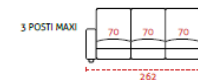

STRUTTURE BASI